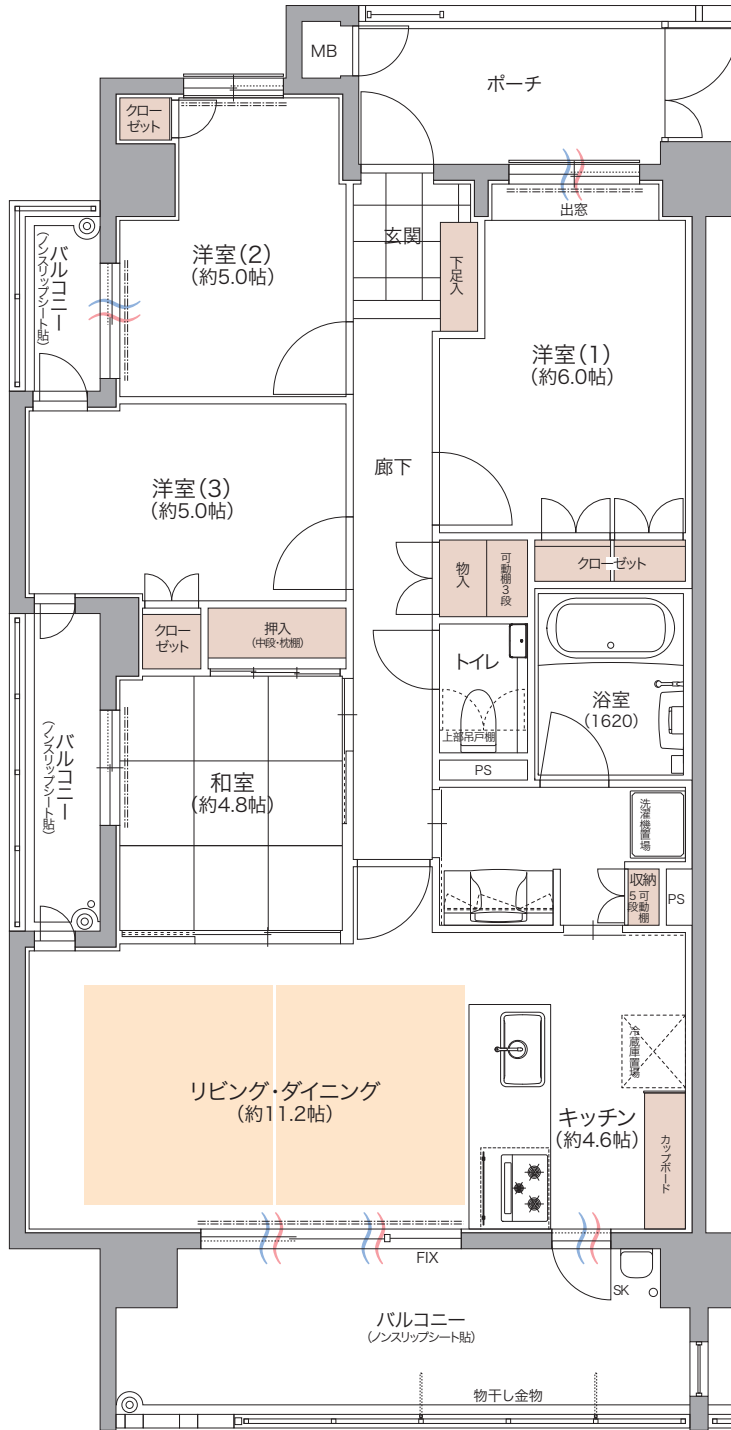

# A type

Artemind Shodai

5F	A	B	C	D	E	F	G	H
4F	A	B	C	D	E	F	G	H
3F	A	B	C	D	E	F	G	H
2F	A	B	C	D	E	F	G	H
1F	A1	B1	C1	D1	E1	F1	G1	ENTRANCE

## 4LDK

専有面積 / 83.48 m<sup>2</sup> (約25.25坪)

バルコニー面積 / 18.80 m<sup>2</sup> (約5.68坪)

ポーチ面積 / 6.08 m<sup>2</sup> (約1.83坪)

※掲載の間取りは計画段階のもので変更になる場合がございます。詳細は図面集をご参照ください。