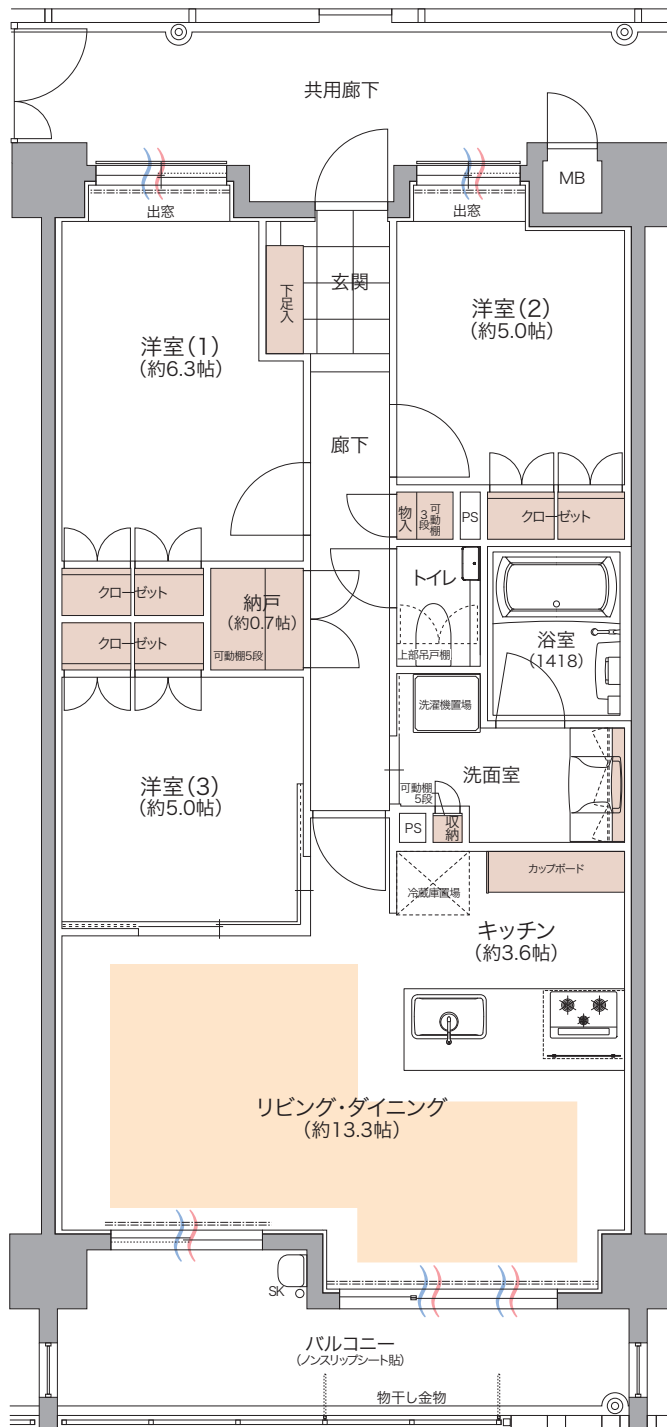

# B type

Artemind Shodai

## 3LDK

5F	A	B	C	D	E	F	G	H
4F	A	B	C	D	E	F	G	H
3F	A	B	C	D	E	F	G	H
2F	A	B	C	D	E	F	G	H
1F	A1	B1	C1	D1	E1	F1	G1	ENTRANCE

専有面積 / 75.97 m<sup>2</sup> (約22.98坪)

バルコニー面積 / 10.69 m<sup>2</sup> (約3.23坪)

※掲載の間取りは計画段階のもので変更になる場合がございます。詳細は図面集をご参照ください。