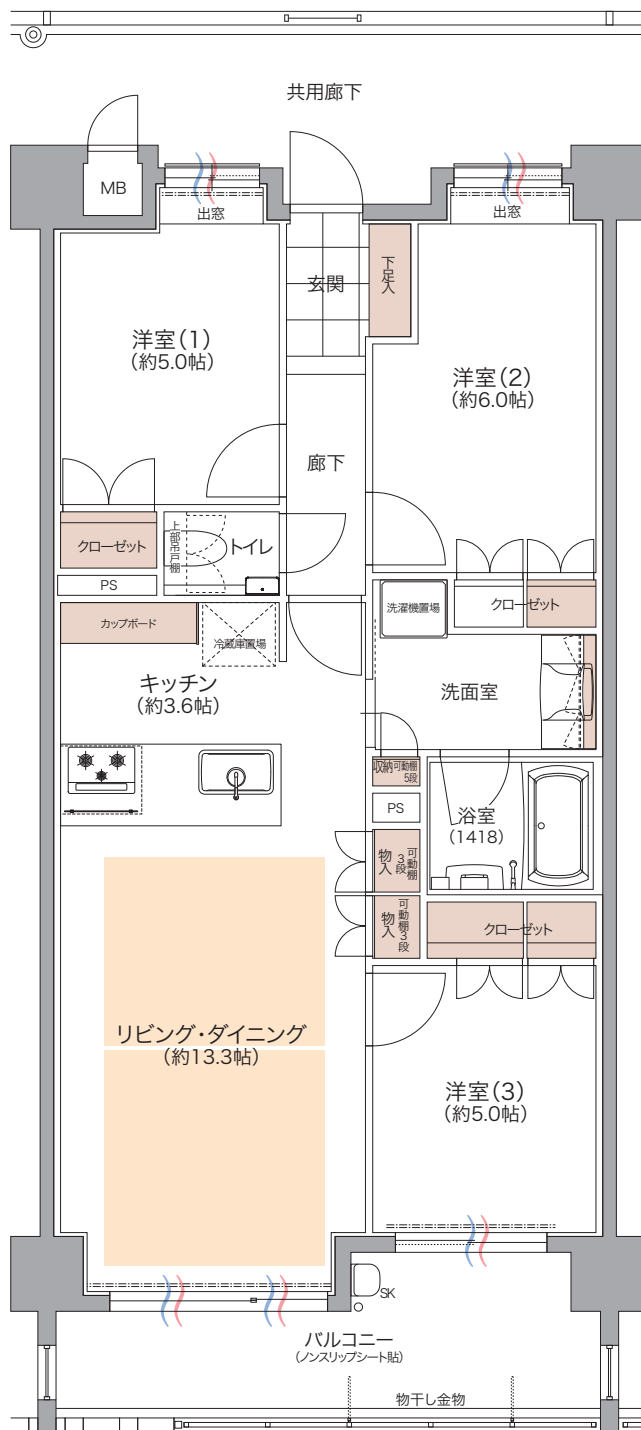

# C type

Artemind Shodai

5F	A	B	C	D	E	F	G	H
4F	A	B	C	D	E	F	G	H
3F	A	B	C	D	E	F	G	H
2F	A	B	C	D	E	F	G	H
1F	A1	B1	C1	D1	E1	F1	G1	ENTRANCE

## 3LDK

専有面積 / 72.37 m<sup>2</sup> (約21.89坪)

バルコニー面積 / 10.28 m<sup>2</sup> (約3.10坪)

※掲載の間取りは計画段階のもので変更になる場合がございます。詳細は図面集をご参照ください。