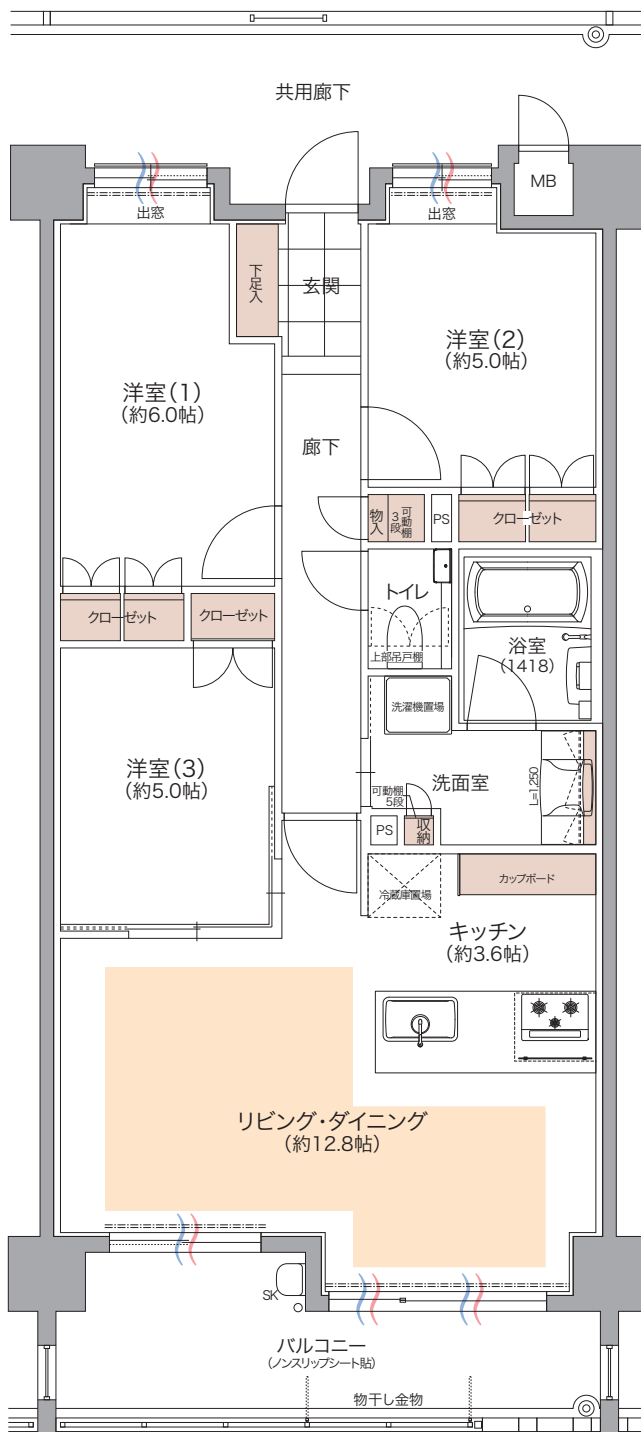

D type

Artemind Shodai

5F	A	B	C	D	E	F	G	H
4F	A	B	C	D	E	F	G	H
3F	A	B	C	D	E	F	G	H
2F	A	B	C	D	E	F	G	H
1F	A1	B1	C1	D1	E1	F1	G1	ENTRANCE

3LDK

専有面積 / 72.37 m² (約21.89坪)

バルコニー面積 / 10.28 m² (約3.10坪)

※掲載の間取りは計画段階のもので変更になる場合がございます。詳細は図面集をご参照ください。