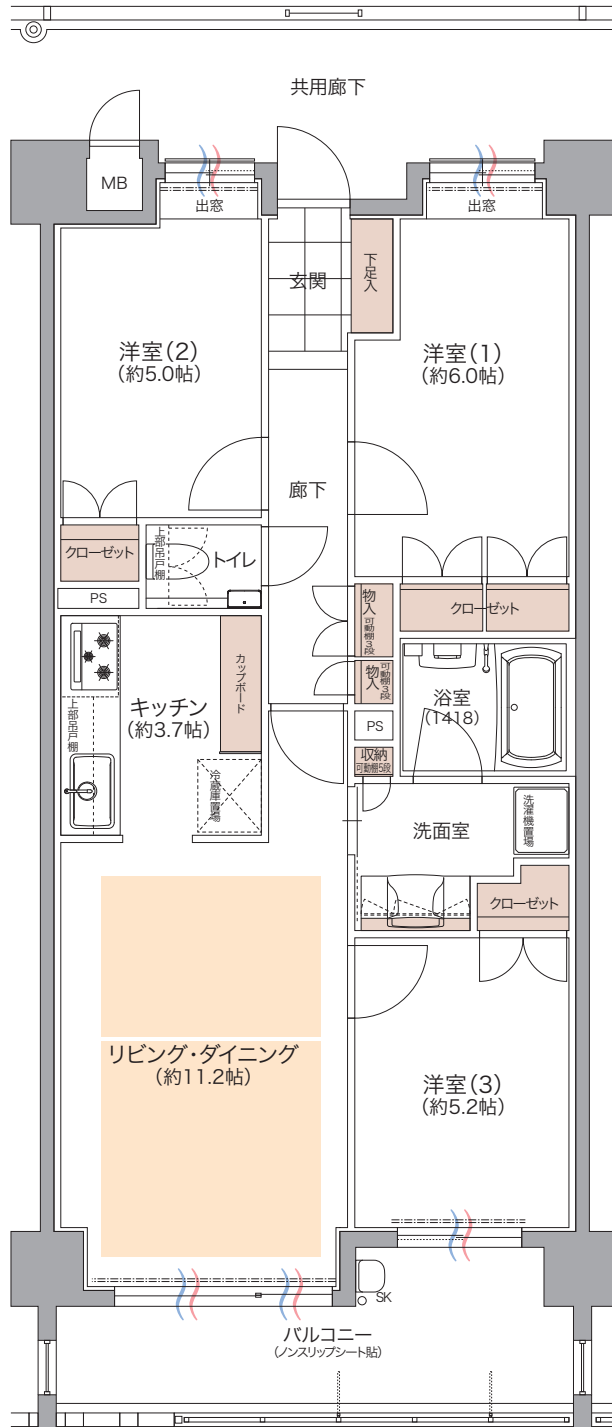

E type

Artemind Shodai

3LDK

5F	A	B	C	D	E	F	G	H
4F	A	B	C	D	E	F	G	H
3F	A	B	C	D	E	F	G	H
2F	A	B	C	D	E	F	G	H
1F	A1	B1	C1	D1	E1	F1	G1	ENTRANCE

専有面積 / 68.99 m² (約20.86坪)

バルコニー面積 / 9.65 m² (約2.91坪)

※掲載の間取りは計画段階のもので変更になる場合がございます。詳細は図面集をご参照ください。