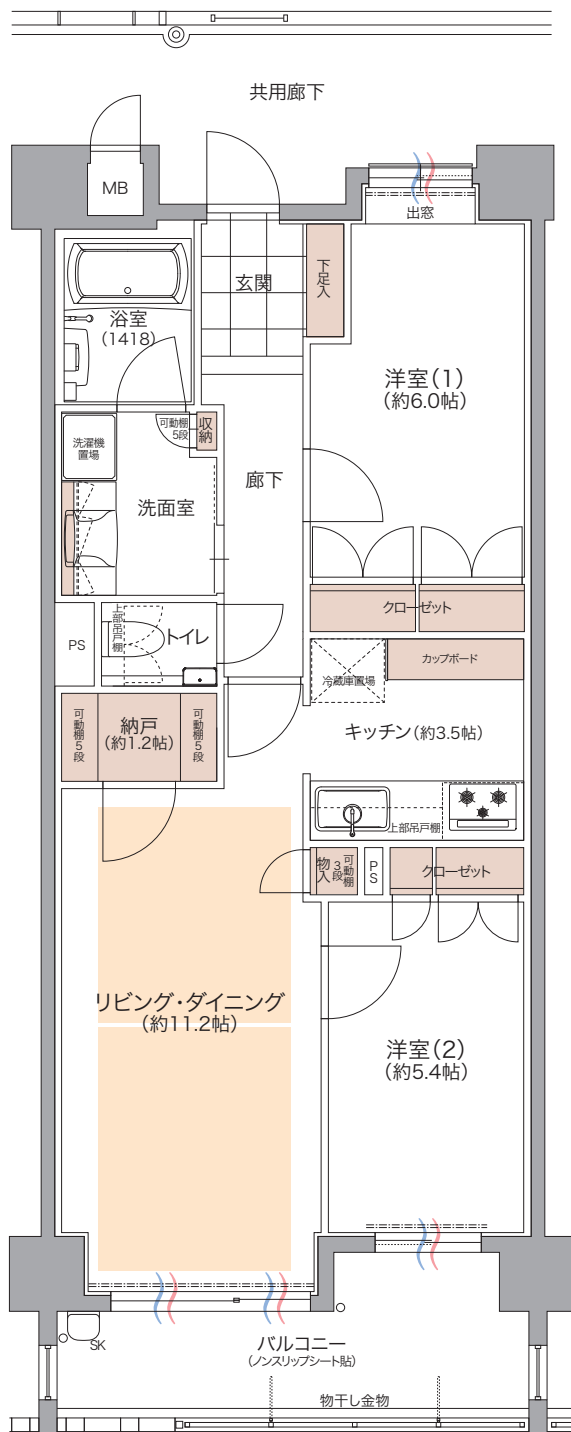

G type

Artemind Shodai

2LDK

5F	A	B	C	D	E	F	G	H
4F	A	B	C	D	E	F	G	H
3F	A	B	C	D	E	F	G	H
2F	A	B	C	D	E	F	G	H
1F	A1	B1	C1	D1	E1	F1	G1	ENTRANCE

専有面積 / 63.16 m² (約19.10坪)

バルコニー面積 / 8.81 m² (約2.66坪)

※掲載の間取りは計画段階のもので変更になる場合がございます。詳細は図面集をご参照ください。