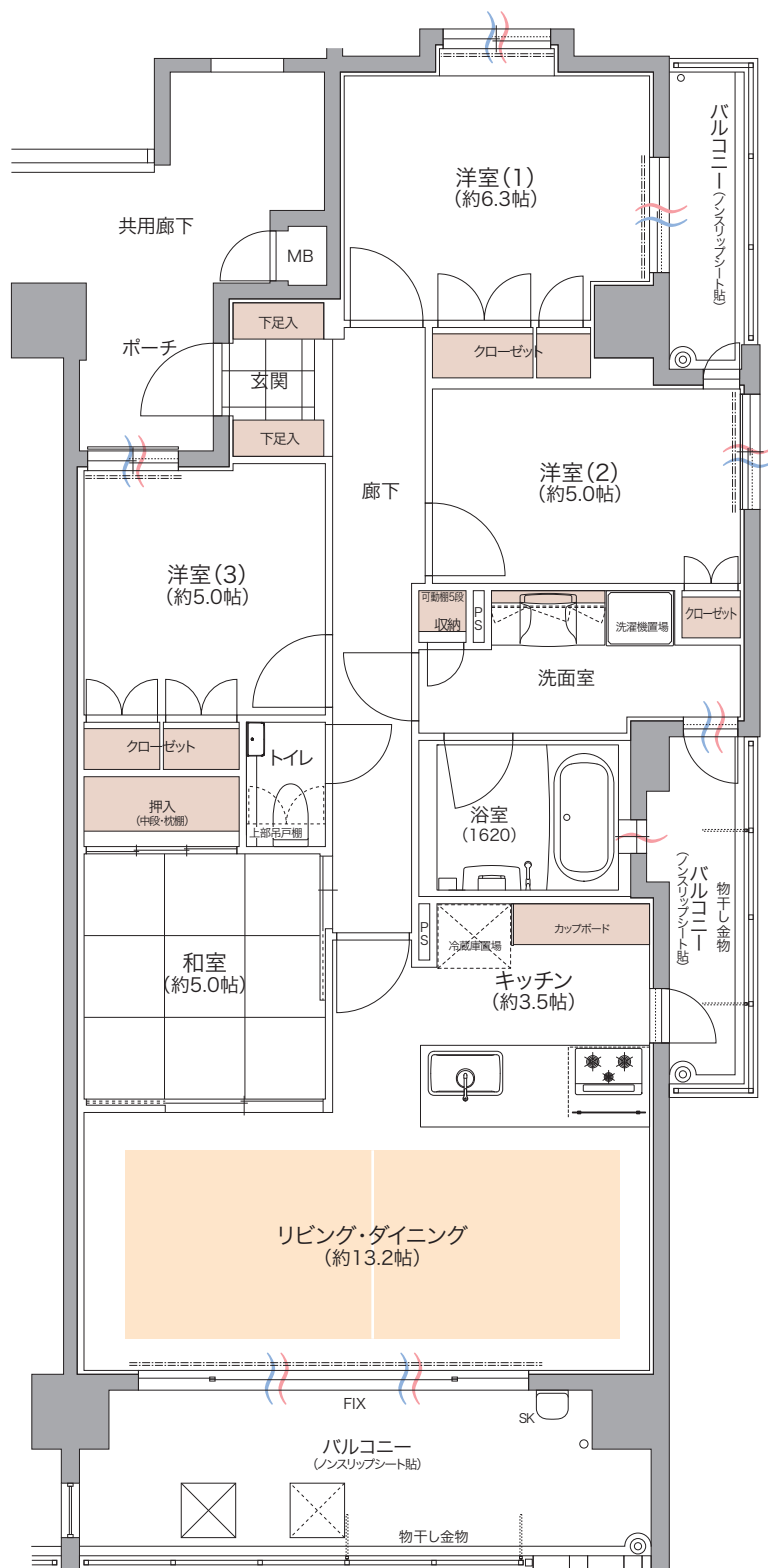

# H type

Artemind Shodai

5F	A	B	C	D	E	F	G	H
4F	A	B	C	D	E	F	G	H
3F	A	B	C	D	E	F	G	H
2F	A	B	C	D	E	F	G	H
1F	A1	B1	C1	D1	E1	F1	G1	ENTRANCE

## 4LDK

専有面積 / 87.34 m<sup>2</sup> (約26.42坪)

バルコニー面積 / 20.80 m<sup>2</sup> (約6.29坪)

ポーチ面積 / 3.05 m<sup>2</sup> (約0.92坪)

※掲載の間取りは計画段階のもので変更になる場合がございます。詳細は図面集をご参照ください。